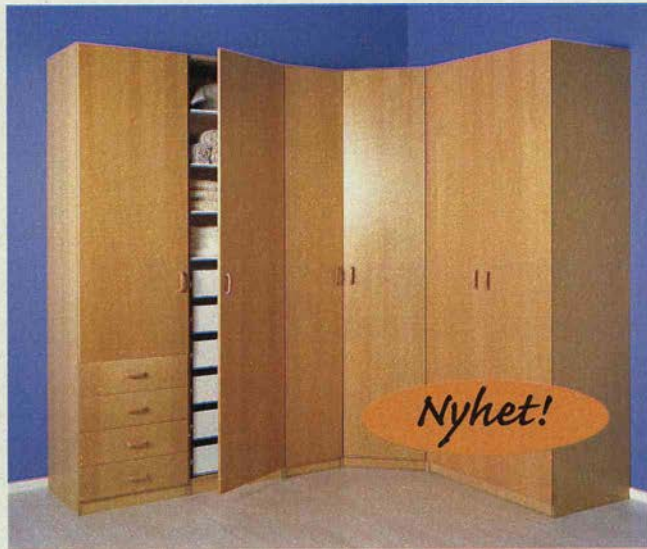

PAX/NEXUS garderob 12.584,- exkl inredning och handtag.
Dörrar och lådförstycken av bokfanér. Bredd 250/190 cm, höjd 236 cm.

PAX garderob 58 cm djup